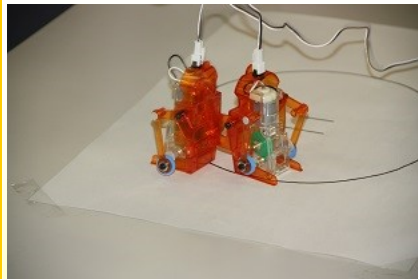

### 小学生ロボット工作教室実施

11月3日文化の日、田辺工業高校で小学生を対象としたロボット工作教室を実施しました。これは、小学生にもものづくりの楽しさを知ってもら

うため、手回し発電式のお相撲さんロボットを製作するものです。生徒会の皆さんが小学生に丁寧にロボットの製作方法を教えました。参加した18名の小学生は「初めての体験で難しかったですが大変楽しかったです。」と感想を述べました。