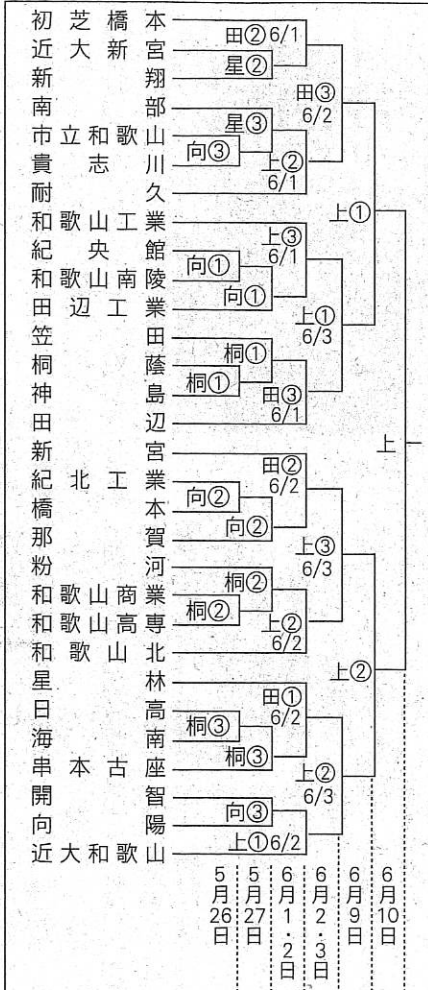

昭和21年7月10日第3種郵便物認可

26日開幕、30校で熱戦

男子 県高校総体サッカー

インターハイ出場を懸けた
県高校総体サッカー競技の部
の組み合わせが決まった。男
子
男子の会場は1、2回戦

(26、27日)が和歌山市の桐蔭、
星林、向陽の各高校。3回戦
と準々決勝(6月1、3日)
は上富田スポーツセンターと
田辺スポーツパーク陸上競技
場、準決勝と決勝(6月9、
10日)は上富田スポーツセン
ターである。優勝チームがイ
ンターハイの出場権を得る。

紀南勢では、新人大会でベ
スト8の田辺と新宮がシード
で、3回戦から試合をする。
女子は神島と和歌山北の2
校が出場し、6月2日午後2
時から、上富田スポーツセン
ターで決勝がある。
男子の組み合わせは別表の
通り。

(シード校)
初芝橋本、近大和歌山、和歌山北、和歌山工業、
新宮、田辺、星林、耐久
(試合開始時間)
1~4回戦 ①10:00 ②12:00 ③14:00
準決勝 ①11:00 ②13:30 決勝 13:30
(会場)
星…星林高校 向…向陽高校
桐…桐蔭高校 田…田辺スポーツパーク
上…上富田スポーツセンター