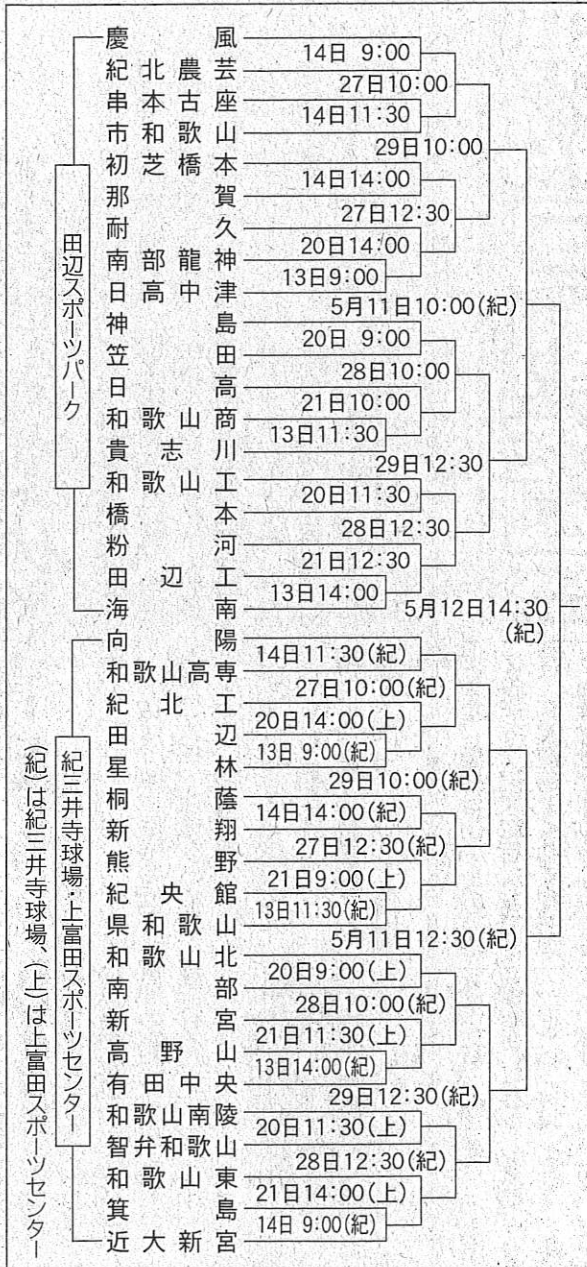

昭和21年7月10日第3種郵便物認可

# 4月13日開幕 39校出場 春の近畿高校野球県予選

春季近畿地区高校野球大会  
県予選が4月13日に開幕す  
る。田辺市、上富田町、和歌

山市の3会場で、39校がトーナメントで競う。優勝校は近畿大会へ、上位4校は夏の全国高校野球選手権和歌山大会のシード権を得る。

会場は田辺スポーツパーク(田辺市上の山1丁目)、上富田スポーツセンター(上富田町朝来)、紀三井寺球場(和歌山市毛見)。組み合わせ

せが7日に決まった。4月13日午前9時からある田辺スポーツパークの開幕戦は、南部龍神―日高中津の分校対決になった。準決勝は5月11日、

決勝は12日にいずれも紀三井寺球場である。近畿大会は5月25日、奈良県橿原市の佐藤薬品スタジアムで開幕する。